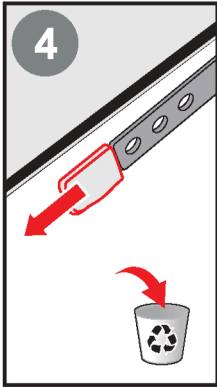

PL GB DE DK SK HU RU HR UA LT ES

CZ NL FR IT TR SI FI SE PT NO RO

DEPOSTEP[®]

INSTRUCTIUNI DE MONTAJ
SCARI DIN METAL

 **ISS2**

8

A ≥ 110				
A (90-109)				
A < 89				