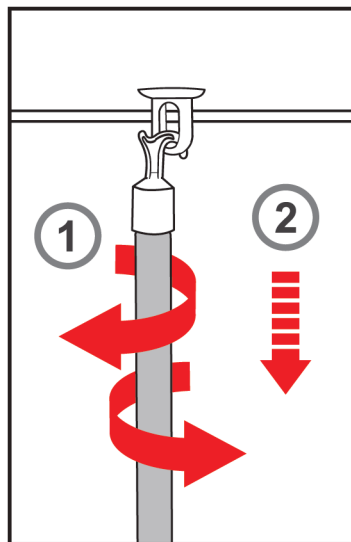

PL GB DE DK SK HU RU HR UA LT ES

CZ NL FR IT TR SI FI SE PT NO RO

DEPOSTEP[®]

INSTRUCTIUNI DE MONTAJ
SCARI DIN METAL

 **ISS2**

8

A ≥ 110				
A (90-109)				
A < 89				