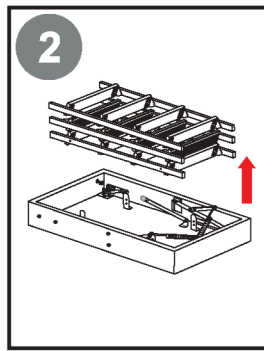

PL GB DE DK SK HU RU HR UA LT ES

CZ NL FR IT TR SI FI SE PT NO RO

DEPOSTEP[®]

INSTRUCTIUNI DE MONTAJ
SCARI DIN METAL

 **ISS2**

8

A ≥ 110				
A (90-109)				
A < 89				