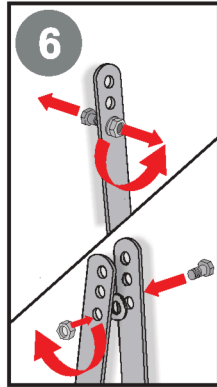

PL GB DE DK SK HU RU HR UA LT ES

CZ NL FR IT TR SI FI SE PT NO RO

DEPOSTEP[®]

INSTRUCTIUNI DE MONTAJ
SCARI DIN METAL

 **ISS2**

8

A ≥ 110				
A (90-109)				
A < 89				