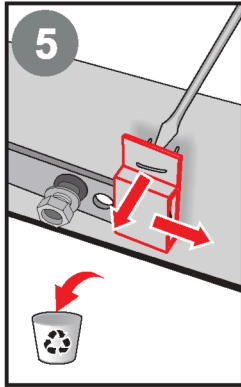

PL GB DE DK SK HU RU HR UA LT ES

CZ NL FR IT TR SI FI SE PT NO RO

DEPOSTEP[®]

INSTRUCTIUNI DE MONTAJ
SCARI DIN METAL

 **ISS2**

8

A ≥ 110				
A (90-109)				
A < 89				