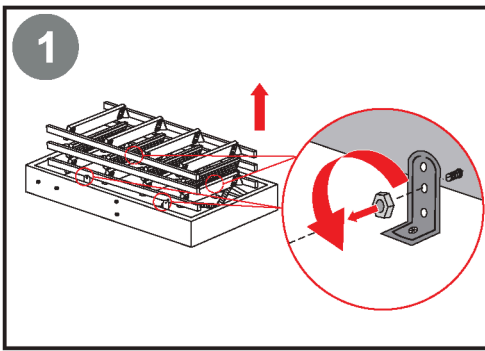

PL GB DE DK SK HU RU HR UA LT ES

CZ NL FR IT TR SI FI SE PT NO RO

DEPOSTEP[®]

INSTRUCTIUNI DE MONTAJ
SCARI DIN METAL

 **ISS2**

8

A ≥ 110				
A (90-109)				
A < 89				