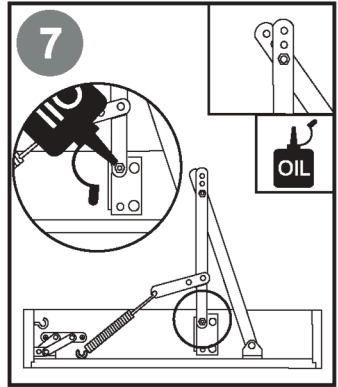

PL GB DE DK SK HU RU HR UA LT ES

CZ NL FR IT TR SI FI SE PT NO RO

DEPOSTEP[®]

INSTRUCTIUNI DE MONTAJ
SCARI DIN METAL

 **ISS2**

8

A ≥ 110				
A (90-109)				
A < 89				