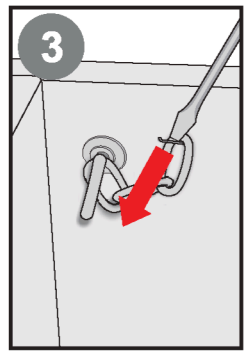

PL GB DE DK SK HU RU HR UA LT ES

CZ NL FR IT TR SI FI SE PT NO RO

DEPOSTEP[®]

INSTRUCTIUNI DE MONTAJ
SCARI DIN METAL

 **ISS2**

8

A ≥ 110				
A (90-109)				
A < 89				